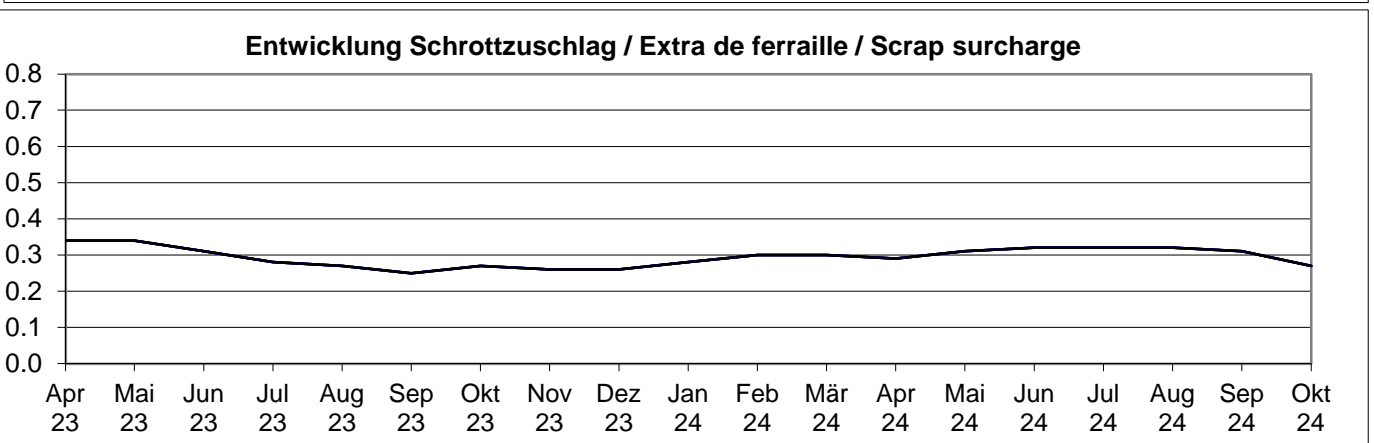

Legierungs- und Schrottzuschläge
Extra d'alliages et extra de ferraille
Alloy surcharges and scrap surcharge

Okt 24

Alle Angaben als indikative Werte ohne Gewähr - angewendet werden die jeweils effektiven Zuschläge der entsprechenden Werke
Toutes les données sont des valeurs indicatives sans garantie - les suppléments effectifs des usines correspondantes sont appliqués
All values are indicative and without guarantee - the effective surcharges of the respective factories are applied