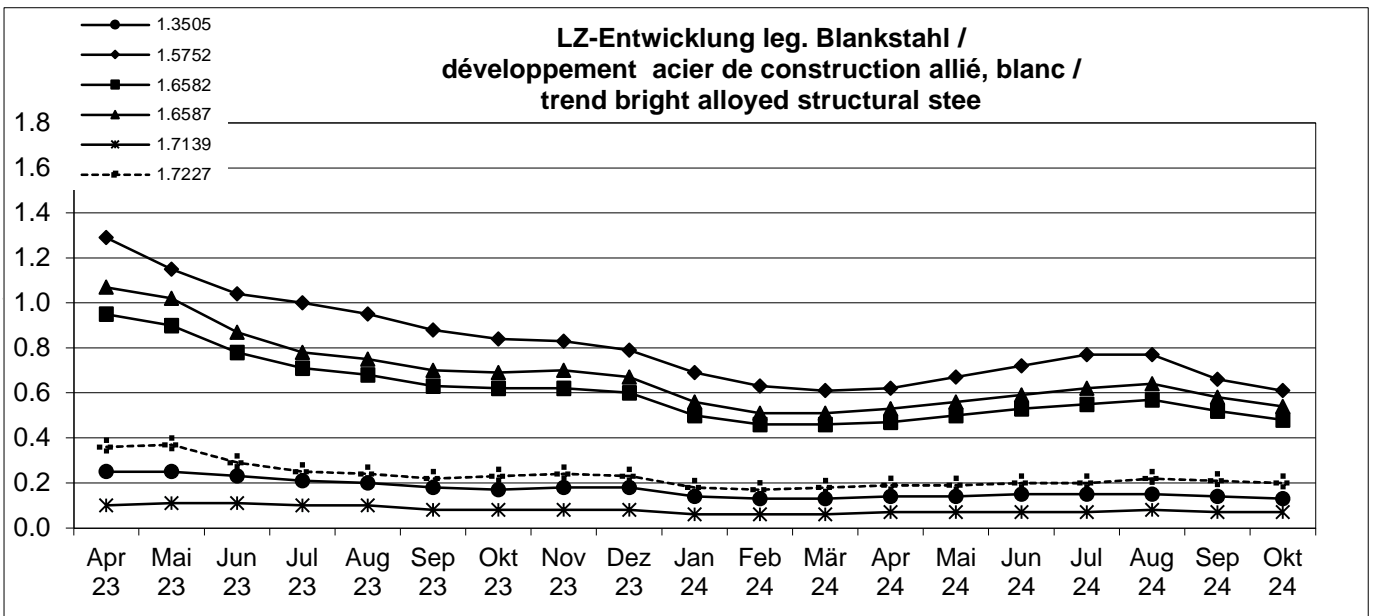

Legierungs- und Schrottzuschläge
Extra d'alliages et extra de ferraille
Alloy surcharges and scrap surcharge

Okt 24

Alle Angaben als indikative Werte ohne Gewähr - angewendet werden die jeweils effektiven Zuschläge der entsprechenden Werke
Toutes les données sont des valeurs indicatives sans garantie - les suppléments effectifs des usines correspondantes sont appliqués
All values are indicative and without guarantee - the effective surcharges of the respective factories are applied