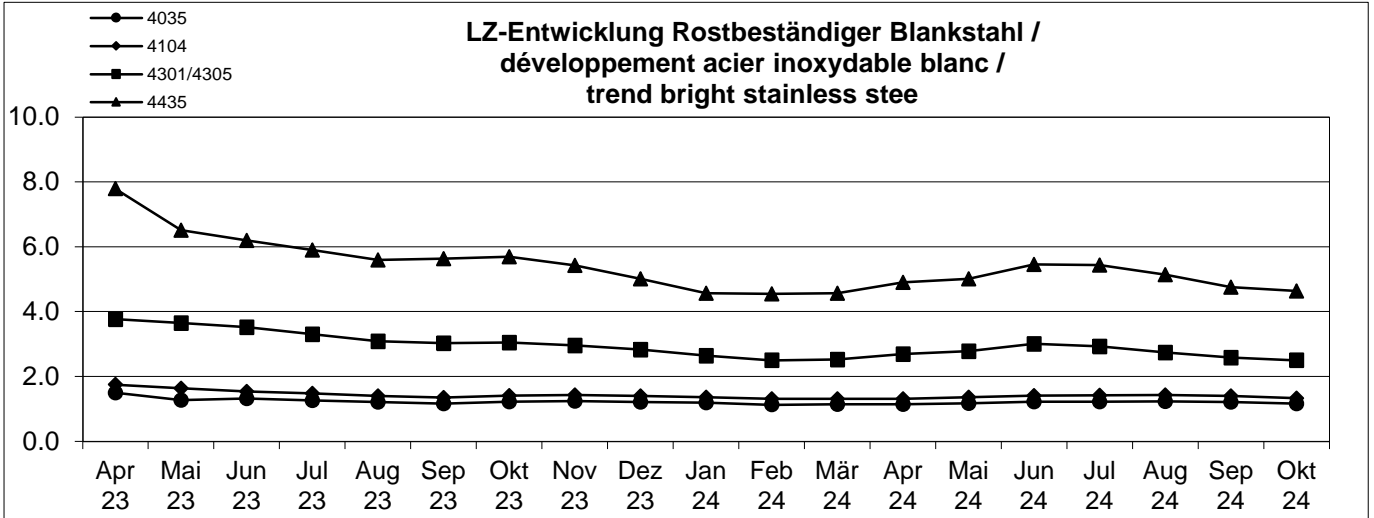

Legierungs- und Schrottzuschläge
Extra d'alliages et extra de ferraille
Alloy surcharges and scrap surcharge

Okt 24

Alle Angaben als indikative Werte ohne Gewähr - angewendet werden die jeweils effektiven Zuschläge der entsprechenden Werke
Toutes les données sont des valeurs indicatives sans garantie - les suppléments effectifs des usines correspondantes sont appliqués
All values are indicative and without guarantee - the effective surcharges of the respective factories are applied